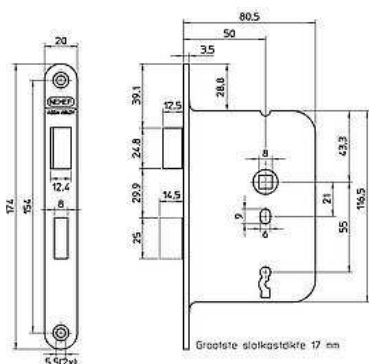

## 9136600501 - 1366 Deurslot

Vergelijken

Art.nr	9136600501
Type	1366 Rs
Doormaat	50
Afstand	55
Materiaal voorplaat	nylon glasvezelversterkt
Verpakking	per 10