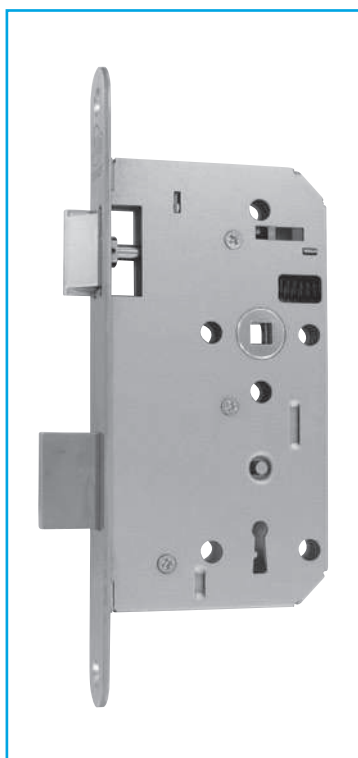

## A13E6 Blind klavierslot

### KENMERKEN

<b>Asafstand</b>	72 mm
<b>Draairichting</b>	keerbaar
<b>Slotkast</b>	gesloten, verzinkt
<b>Dagschoot</b>	sinterstaal vernikkeld
<b>Nachtschoot</b>	14,5 mm (enkele toer), massief zamac vernikkeld
<b>Kruknoot</b>	staal, 3-delig, zelfklemmend
<b>Krukstift</b>	8 mm
<b>Patentgaten</b>	ja

### BESCHIKBAARHEID

<b>Doornmaat</b>	50 – 55 – 60 mm
<b>Voorplaat</b>	symmetrisch rechthoekig (1) 24 mm breed symmetrisch afgerond (2) 24 mm breed
<b>Afwerking</b>	staal gelakt in inox look (1)
<b>Sluitplaat</b>	vlak (PC080)