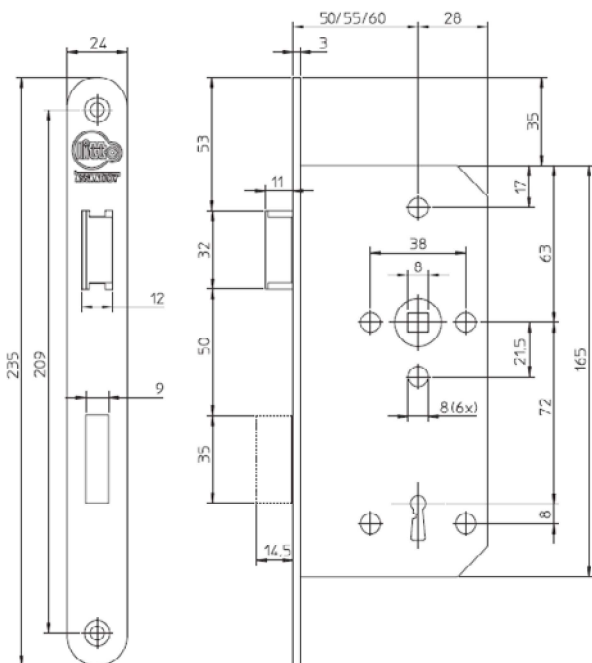

0100 – MECHANISCHE SLOTEN

PROJECTSLOTEN

Referentiemerk : LITTO SERIE D5-D6

4/6

 TECHNISCHE TEKENINGEN

WC-slot

Cilinderslot

Klavierslot

Cilinderrolslot