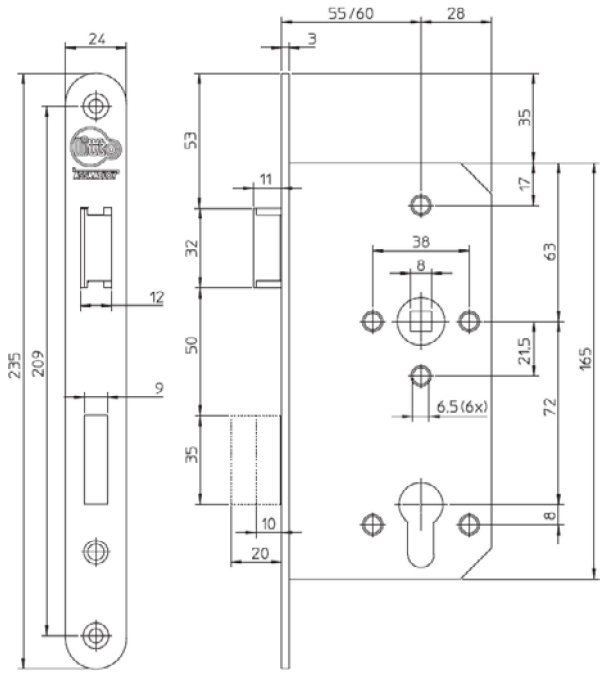

0100 – MECHANISCHE SLOTEN

PROJECTSLOTEN

Referentiemerk : LITTO SERIE D5-D6

4/6

 TECHNISCHE TEKENINGEN

WC-slot

Cilinderslot

Klavierslot

Cilinderrolslot