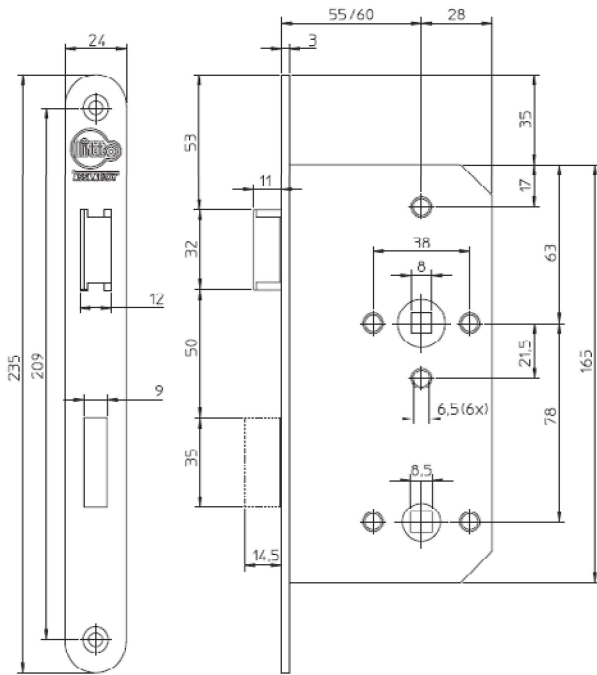

0100 – MECHANISCHE SLOTEN

PROJECTSLOTEN

Referentiemerk : LITTO SERIE D5-D6

4/6

 TECHNISCHE TEKENINGEN

WC-slot

Cilinderslot

Klavierslot

Cilinderrolslot