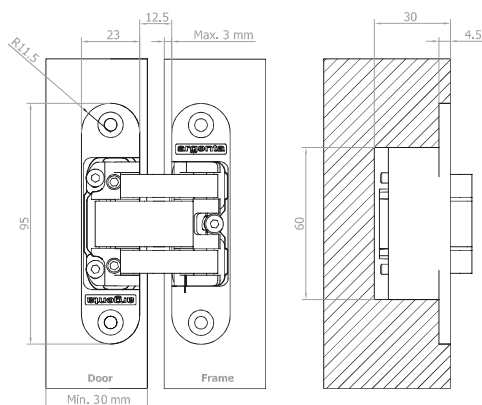

Invisible Small

Product

Materiaal

- Vervaardigd uit zamak
- Afwerking: mat chroom

Technische gegevens

	Small
Deurdikte	min. 30 mm
Inbouwdiepte	28 mm
Standaard-afmetingen	95 x 23
Deurgewicht	tot 35/50 kg*
Cyclustest open & sluit beweging	min. 200 000

* gebaseerd op een standaard deur 830 x2015 mm

Voordelen

- **Onzichtbare scharnier**
- **3D-regelbaar:** makkelijk regelbaar in hoogte, breedte en diepte zonder afnemen van de deur (+1,5/-1,5 mm)
- **Universeel:** zowel te gebruiken voor linkse als rechtse deur
- **Compacte afmetingen**
- **Stabiele regeling** die het afhangen vermijdt, ook na intensief gebruik
- **Volledig gelagerd** met kunststof-tussenstukken
- **Bescherming van de vingers** door een minimale afstand tussen de deur en het deurkader
- Openingshoek van **180°**
- Eenvoudige plaatsing

max. gewicht - kg			
80			
75	> 4 stuks	> 4 stuks	> 4 stuks
70			
65	4 stuks		
60		4 stuks	
55			4 stuks
50	3 stuks		
45		3 stuks	
40			3 stuks
35			
30	2 stuks		
25		2 stuks	
20			2 stuks
15			
breedte x hoogte	730x2015	830x2015	930x 2015