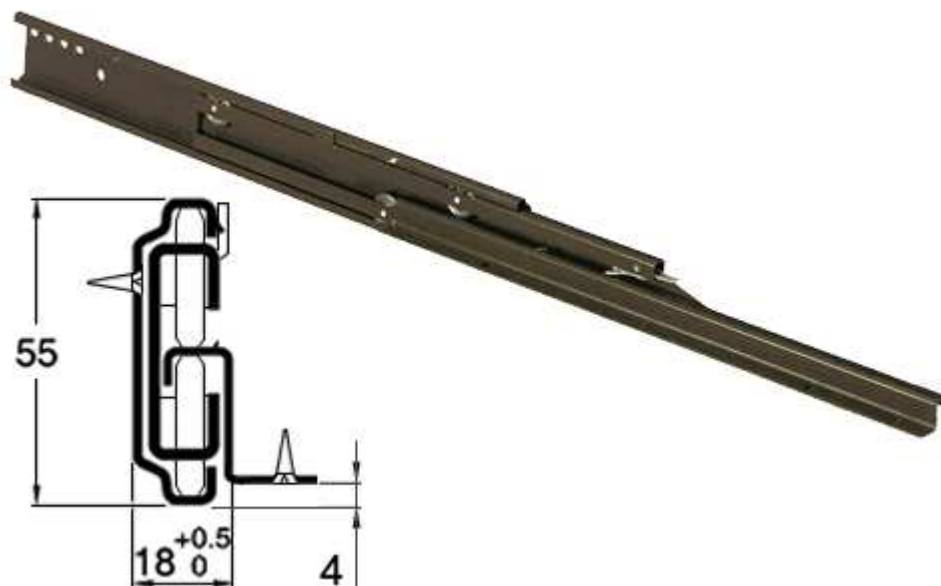

GTG

Type **GTG/P190** (ondermontage)

GTG/P190

Stalen kogelgelagerde loopwielen

Bestelvoorbeeld

Prijzen

CONTACT

HOME

Type	GTG33/ P190	GTG38/ P190	GTG43/ P190	GTG48/ P190	GTG53/ P190	GTG58/ P190	GTG63/ P190	GTG68/ P190	GTG73/ P190
<b>Lengte gesloten</b>	330mm	380mm	430mm	480mm	530mm	580mm	630mm	680mm	730mm
<b>Uittrekbaarheid</b>	325mm	375mm	425mm	475mm	525mm	575mm	625mm	675mm	725mm

"BALLY RAIL" is a special product of Metalin Bathmen B.V. Holland