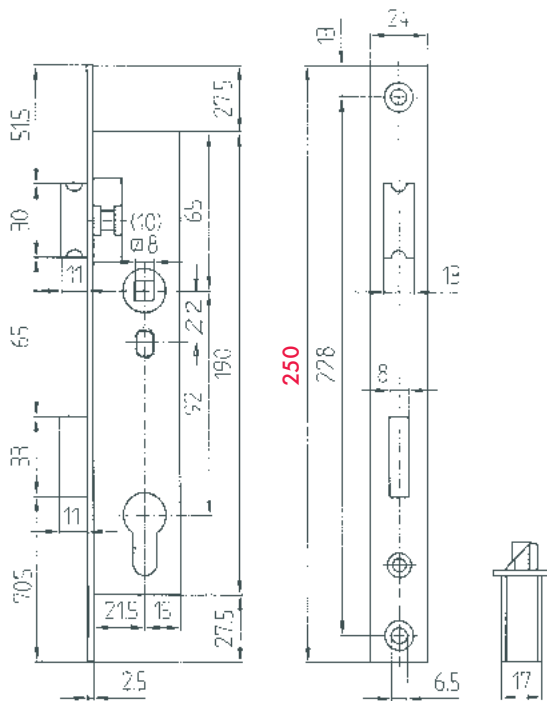

6527, Stulp 24 x 250 mm

mit Wechsel, Falle auf rechts oder links umlegbar, vorstehend und 10 mm Nuss nur auf Anfrage

Schlösser für
Metalltüren + Tore

	Dorn- maß mm	Rich- tung	Best.nr.	EAN 4002730...
6527	18	r+l	652718	116774
6527	20	r+l	652720	116781
6527	22	r+l	652722	116798
6527	24	r+l	652724	116804
6527	30	r+l	652730	116811
6527	35	r+l	652735	116828
6527	40	r+l	652740	116835
6527	45	r+l	652745	111519

Falle und Riegel vorstehend oder Nuss 10 mm Aufpreis:
15,00