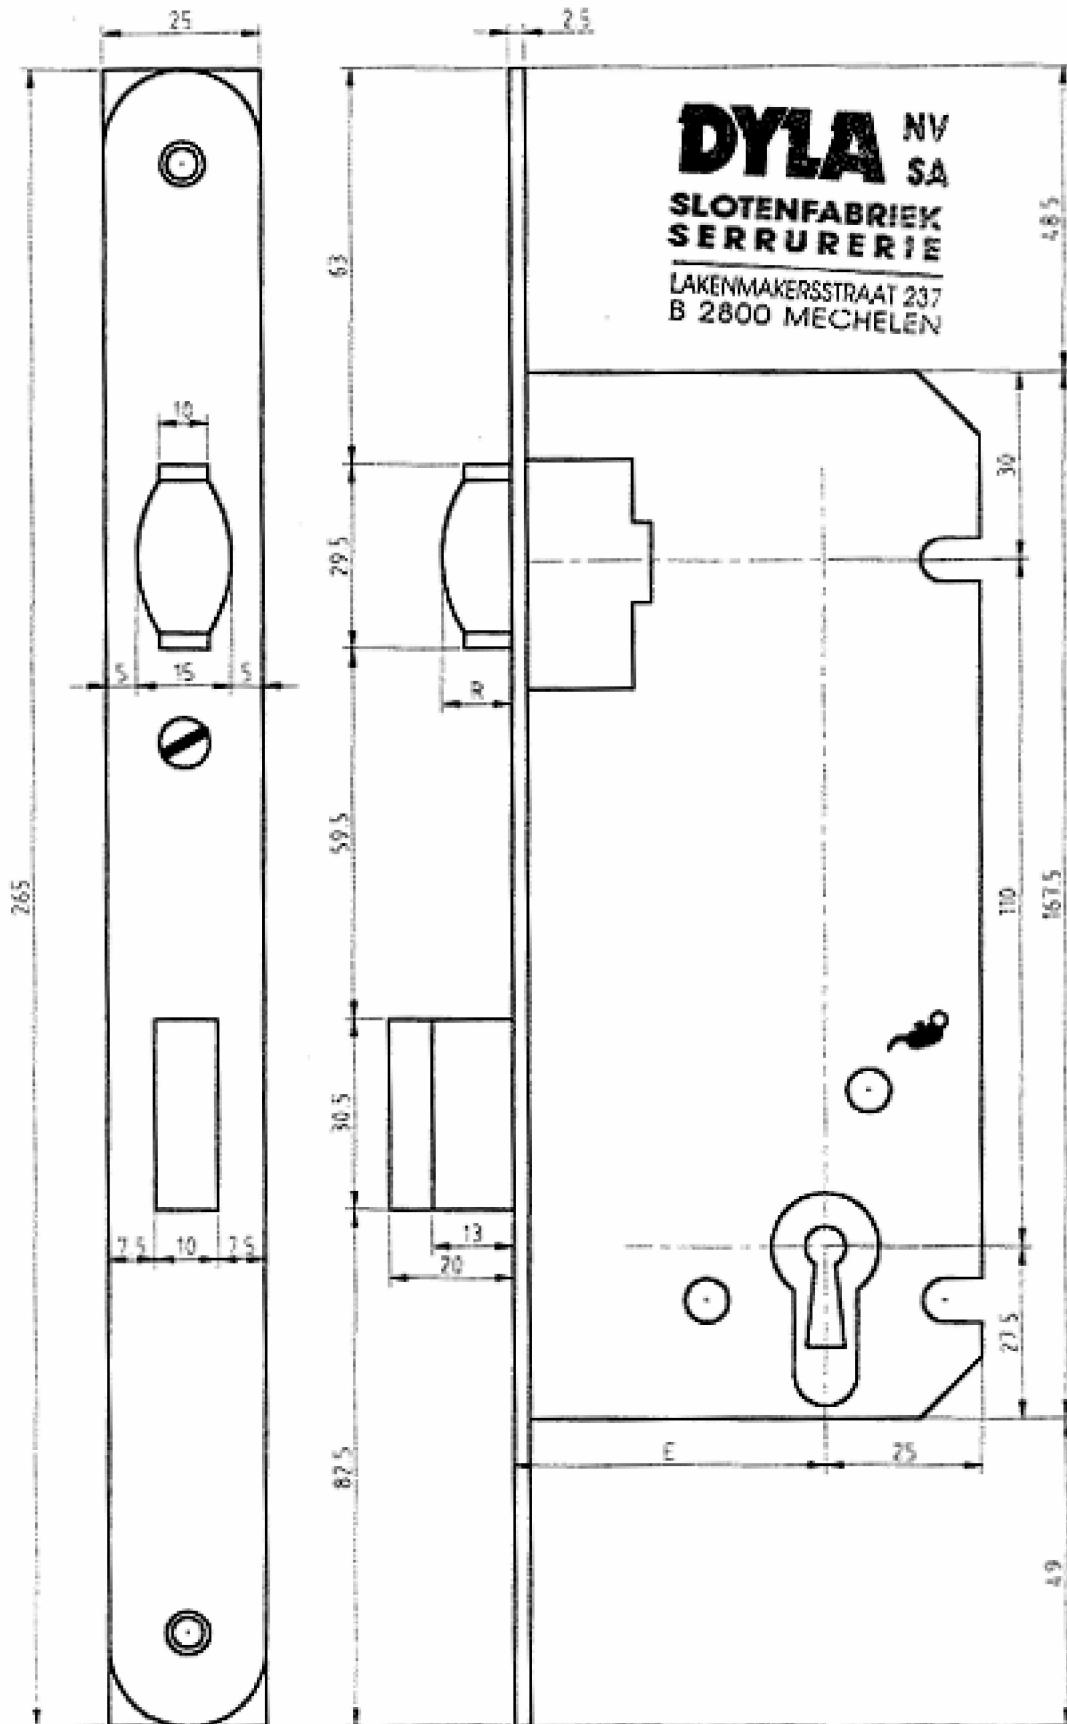

Asafstand/Distance d'axes 110 Serie 53 / 53C / 153C

NV DYLA SA
 Lakenmakersstraat, 239 B-2800 Mechelen
 tel : 015/ 55.64.71 Fax : 015/55.64.70