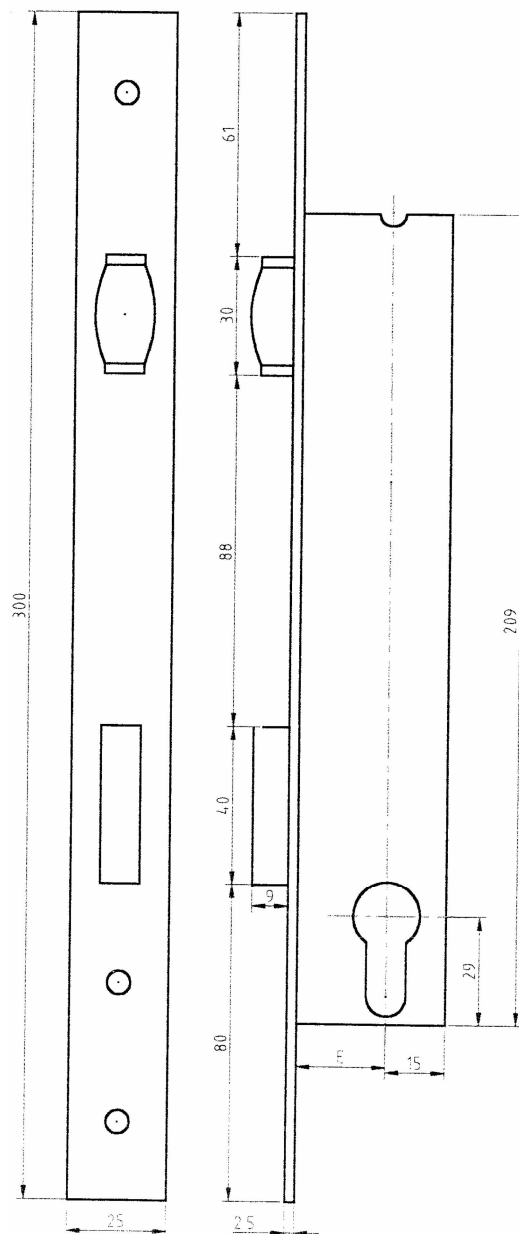

Serie 74A

Rolslot met nachtschoot.
Regelbare vernikkelde rolschoot
1 toer vernikkelde
nachtschoot-board in inox-304
Overige onderdelen in galva
zonder uitsteek vanaf 25
E met uitsteek tot 8mm.
Sleutelafstanden (E)
20-25-30-35-40-45mm

Serie 74A

Lançant à rouleau en nicklé
Serrure à rouleau avec dormant.
Réglable dormant à nicklé tière
Inox 304. Caisse galva. A fleur
ou avec saillie jusqu'à 8 mm
1 tour-dormant
Entrées (E)
20-25-30-35-40-45mm