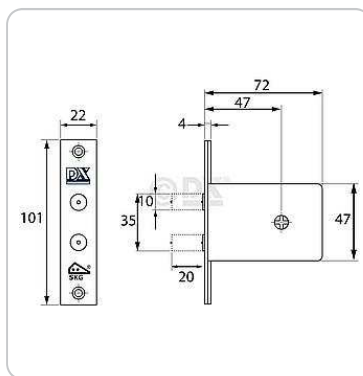

Insteek-bijzetsloten DSKG 8-serie / Pensloten SKG**®

Eigenschappen

normering	SKG**®
materiaal	staal
finish slotkast	zilvergrijs gecoat
finish voor- en slotplaat	verchromd
accessoires	inclusief 3 sleutels en 1 sluitkom
montageinstructie	ingesloten

Montage instructies

[Montage DSKG 8 2 ster.pdf](#)

Verkooppunten

Vind een verkooppunt bij u in de buurt

Productfilter

Artikelnummer	Labelcode	MBH	vergrendeling
0160.299.8001	DSKG 8001B KD	6	verschillend sluitend
0160.299.8002	DSKG 8002B KA	6	gelijksluitend per 2 stuks
0160.299.8003	DSKG 8003B KA	6	gelijksluitend per 3 stuks
0160.299.8004	DSKG 8004B KA	4	gelijksluitend per 4 stuks
0160.299.8006	DSKG 8006B KA	6	gelijksluitend per 6 stuks
0160.299.8010	DSKG 8010B KA	10	gelijksluitend per 10 stuks
0160.299.8709	DSKG 804709KA	6	gelijksluitend op sleutelnummer 4709
0160.299.8711	DSKG 804711KA	6	gelijksluitend op sleutelnummer 4711

Dulimex Quality Hardware. Alle rechten voorbehouden.