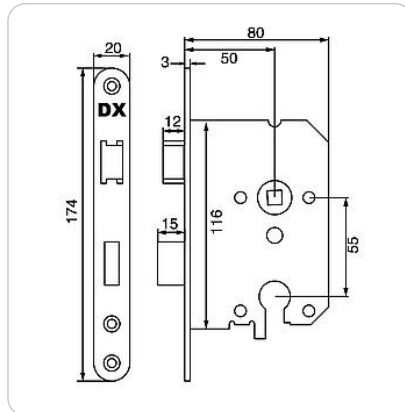

Insteekslot vergrendelt pc

Eigenschappen

toepassing	binnen deuren
doornmaat	50 mm
PC-formaat	55 mm
materiaal koffer	staal verzinkt
materiaal klink	vernikkeld gegoten zink
draairichting	omkeerbare dagschieter
materiaal nachtschoot	vernikkeld gegoten zink
aantal worpen	1 worp
forend	afgerond
maat voorplaat	174 x 20 mm

Montage-instructies

- Montage instructie binnendeursloten (NL) .pdf
- [links: EPD Milieuproductverklaring
- EPD_Dulimex_NL_8_Locks.pdf

Document met veiligheidsinformatie

- Veiligheidsblad ICSC 0052 - LEAD.pdf