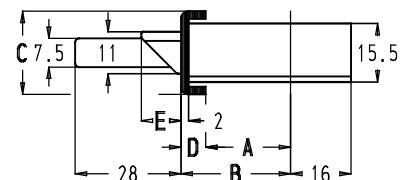

### 2.1. Lock with latch bolt and dead bolt

Flat faceplate

Order code	A (mm)	B (mm)	C (mm)	E (mm)
8601-16-30	27	30	16	9.5
8605-16-30				13.5
8601-16-35	32	35	16	9.5
8605-16-35				13.5
8301-16-40	37	40	16	9.5
8305-16-40				13.5
8601-20-30	27	30	20	9.5
8605-20-30				13.5
8601-20-35	32	35	20	9.5
8605-20-35				13.5
8301-20-40	37	40	20	9.5
8305-20-40				13.5
8601-24-30	27	30	24	9.5
8605-24-30				13.5
8601-24-35	32	35	24	9.5
8605-24-35				13.5
8301-24-40	37	40	24	9.5
8305-24-40				13.5

U-faceplate

Order code	A (mm)	B (mm)	C (mm)	D (mm)	E (mm)
8601-U22-25	22.5	29	22	6.5	10.5
8605-U22-25					14.5
8601-U22-30	27.5	34	22	6.5	10.5
8605-U22-30					14.5
8301-U22-35	32.5	39	22	6.5	10.5
8305-U22-35					14.5
8601-U24-25	22.5	29	24	6.5	10.5
8605-U24-25					14.5
8601-U24-27	24	29	24	5	10.5
8605-U24-27					14.5
8601-U24-30	27.5	34	24	6.5	10.5
8605-U24-30					14.5
8601-U24-32	29	34	24	5	10.5
8605-U24-32					14.5
8301-U24-35	32.5	39	24	6.5	10.5
8305-U24-35					14.5
8301-U24-37	34	39	24	5	10.5
8305-U24-37					14.5