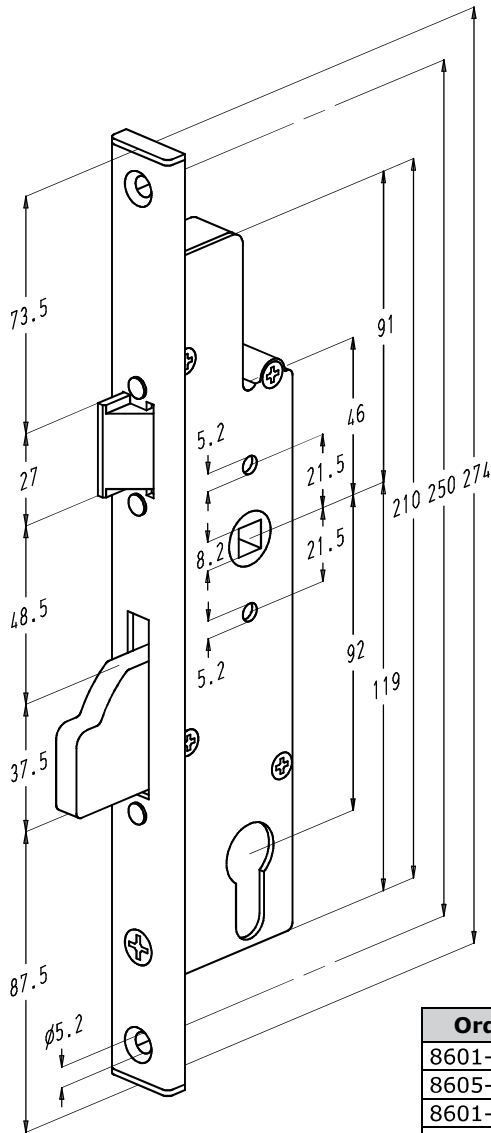

SINGLE LOCKS SERIES 8600

### 2.1. Lock with latch bolt and dead bolt

Flat faceplate

Order code	A (mm)	B (mm)	C (mm)	E (mm)
8601-16-30	27	30	16	9.5
8605-16-30				13.5
8601-16-35	32	35	16	9.5
8605-16-35				13.5
8301-16-40	37	40	16	9.5
8305-16-40				13.5
8601-20-30	27	30	20	9.5
8605-20-30				13.5
8601-20-35	32	35	20	9.5
8605-20-35				13.5
8301-20-40	37	40	20	9.5
8305-20-40				13.5
8601-24-30	27	30	24	9.5
8605-24-30				13.5
8601-24-35	32	35	24	9.5
8605-24-35				13.5
8301-24-40	37	40	24	9.5
8305-24-40				13.5

U-faceplate

Order code	A (mm)	B (mm)	C (mm)	D (mm)	E (mm)
8601-U22-25	22.5	29	22	6.5	10.5
8605-U22-25					14.5
8601-U22-30	27.5	34	22	6.5	10.5
8605-U22-30					14.5
8301-U22-35	32.5	39	22	6.5	10.5
8305-U22-35					14.5
8601-U24-25	22.5	29	24	6.5	10.5
8605-U24-25					14.5
8601-U24-27	24	29	24	5	10.5
8605-U24-27					14.5
8601-U24-30	27.5	34	24	6.5	10.5
8605-U24-30					14.5
8601-U24-32	29	34	24	5	10.5
8605-U24-32					14.5
8301-U24-35	32.5	39	24	6.5	10.5
8305-U24-35					14.5
8301-U24-37	34	39	24	5	10.5
8305-U24-37					14.5