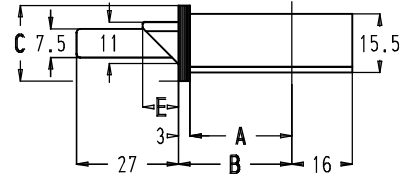

### 2.1. Lock with latch bolt and dead bolt

Flat faceplate

Order code	A (mm)	B (mm)	C (mm)	E (mm)
8601-16-30	27	30	16	9.5
8605-16-30				13.5
8601-16-35	32	35	16	9.5
8605-16-35				13.5
8301-16-40	37	40	16	9.5
8305-16-40				13.5
8601-20-30	27	30	20	9.5
8605-20-30				13.5
8601-20-35	32	35	20	9.5
8605-20-35				13.5
8301-20-40	37	40	20	9.5
8305-20-40				13.5
8601-24-30	27	30	24	9.5
8605-24-30				13.5
8601-24-35	32	35	24	9.5
8605-24-35				13.5
8301-24-40	37	40	24	9.5
8305-24-40				13.5

U-faceplate

Order code	A (mm)	B (mm)	C (mm)	D (mm)	E (mm)
8601-U22-25	22.5	29	22	6.5	10.5
8605-U22-25					14.5
8601-U22-30	27.5	34	22	6.5	10.5
8605-U22-30					14.5
8301-U22-35	32.5	39	22	6.5	10.5
8305-U22-35					14.5
8601-U24-25	22.5	29	24	6.5	10.5
8605-U24-25					14.5
8601-U24-27	24	29	24	5	10.5
8605-U24-27					14.5
8601-U24-30	27.5	34	24	6.5	10.5
8605-U24-30					14.5
8601-U24-32	29	34	24	5	10.5
8605-U24-32					14.5
8301-U24-35	32.5	39	24	6.5	10.5
8305-U24-35					14.5
8301-U24-37	34	39	24	5	10.5
8305-U24-37					14.5