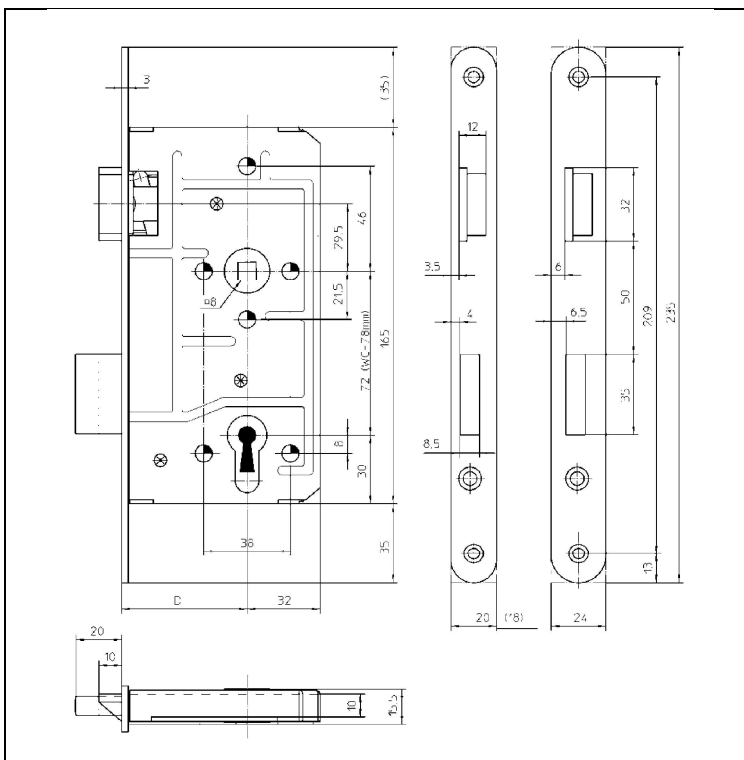

113 1/2 / 113

insteeksloten voor woningtoegangsdeuren en deuren voor openbare gebouwen

volgens DIN 18 251-1 klasse 3,
 113 1/2 voor opdekdeuren, 113 stompe deuren*,
 113 F loopslot voor stompe deuren*,
 113 F PZ bijzetslot voor stompe deuren*

Art. nr.	voorplaat	maat
113 1/2	rechthoekig of afgerond	235 x 20 mm
113 1/2	rechthoekig of afgerond	235 x 18 mm*
113	rechthoekig of afgerond	235 x 24 mm*

	50, 55, 60, 65, 70, 80 mm
---	---------------------------

De met * gemerkte varianten zijn niet volgens de DIN 18251-1.

uitvoering	
Standard	voorplaat oud zilverkleurig gelakt, dag en nachtschoot glans verzinkt, gesloten verzinkte slotkast, met 8 mm stalen klem-tuimelaar.

-  **113 1/2 PZW, 113 PZW**
geschikt voor profielcilinder, met wissel, nachtschoot 2 tourig.
-  **113 1/2 BB, 113 BB**
Klavierslot 1 sleutel Facon 104, zonder wissel, nachtschoot 2 tourig.
-  **113 1/2 WC, 113 WC**
Badkamer-uitvoering, met 8 mm vrij/bezet bediening, 10,5 mm nachtschoot uitslag 1 tourig.