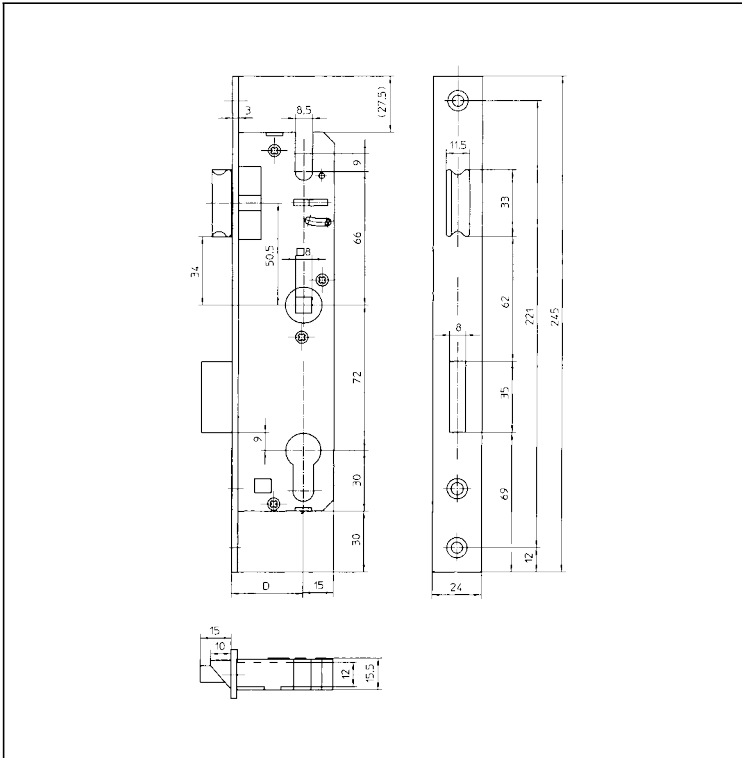

Smalprofieldeuren

28.72

insteekslot voor smalprofieldeuren
 nachtschoot 1-tourig,
 nachtschoot uitslag 15 mm.

Art. nr.	voorplaat	maat
28.72	rechthoekig	245 x 16 mm
28.72	rechthoekig	245 x 24 mm

 25, 30, 35, 40, 45 mm

uitvoering

Standard voorplaat hel verzinkt, rechts en links toepasbaar door omlegbare dagschoot, dag en nachtschoot glans verzinkt, nachtschoot uitslag 15 mm, verzinkte slotkast, met 8 mm tuimelaar.

 **28.72 PZW** geschikt voor profielcilinder, met wissel, nachtschoot 1 tourig.

1

2

3

4

5

6

7

8