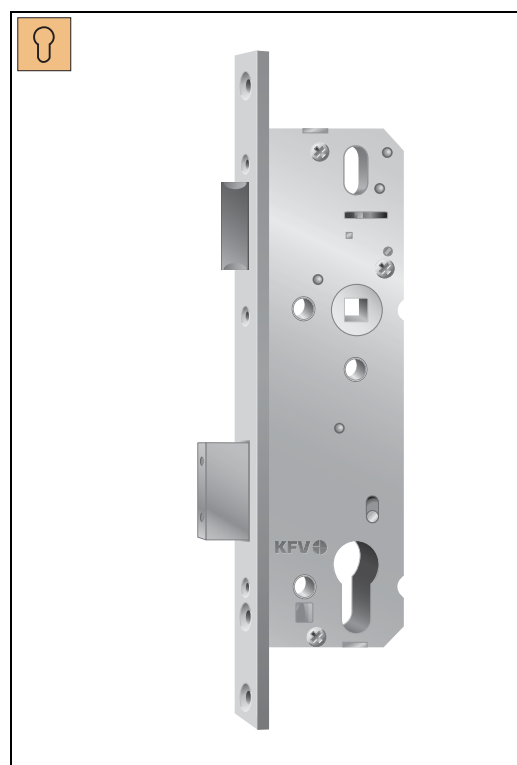

49 / 49 N

insteekslot voor smalprofieldeuren

nachtschoot 1-tourig,
nachtschoot uitslag 20 mm.

49 (25 mm doorn)

49 N (30 - 65 mm doorn)

Art. nr.	voorplaat	maat
49 N PZW	rechthoekig	245 x 16 mm
49 N PZW	rechthoekig	245 x 22 mm
49 N PZW	rechthoekig	245 x 24 mm

 25, 30, 35, 40, 45, 55, 65 mm

uitvoering	
Standard	voorplaat hel verzinkt, rechts en links toepasbaar door omlegbare dagschoot, smeervoorziening, dag en nachtschoot glans vernikkelt, nachtschoot met doorzaagbeveiliging door middel van geharde staalfstift, nachtschootuitslag 20 mm, verzinkte slotkast, met 8 mm tuimelaar.

 **49 N PZW**
geschikt voor profielcilinder, met wissel, nachtschoot 1 tourig.

1

2

3

4

5

6

7