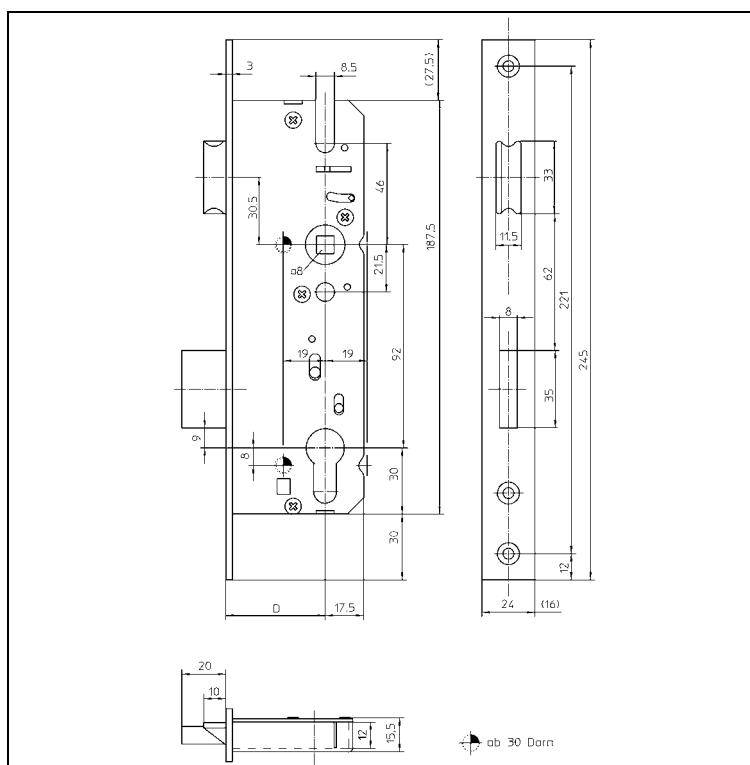

49 / 49 N

insteekslot voor smalprofieldeuren

nachtschoot 1-tourig,
nachtschoot uitslag 20 mm.

49 (25 mm doorn)

49 N (30 - 65 mm doorn)

Art. nr.	voorplaat	maat
49 N PZW	rechthoekig	245 x 16 mm
49 N PZW	rechthoekig	245 x 22 mm
49 N PZW	rechthoekig	245 x 24 mm

 25, 30, 35, 40, 45, 55, 65 mm

uitvoering	
Standard	voorplaat hel verzinkt, rechts en links toepasbaar door omlegbare dagschoot, smeervoorziening, dag en nachtschoot glans vernikkelt, nachtschoot met doorzaagbeveiliging door middel van geharde staalfstift, nachtschootuitslag 20 mm, verzinkte slotkast, met 8 mm tuimelaar.