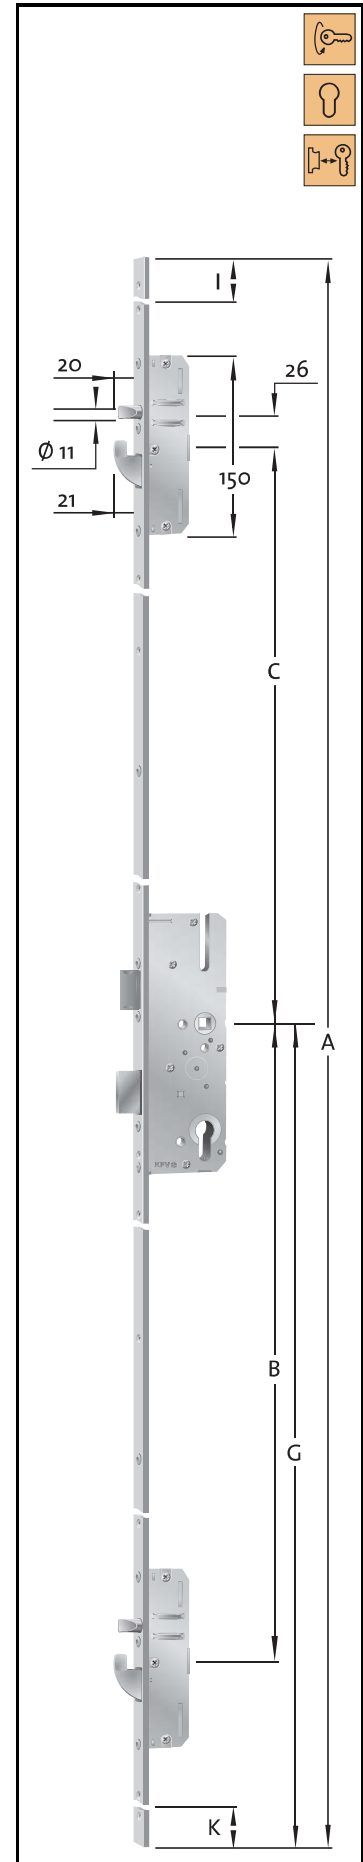

Buitendeuren – pen-haakschoot combinatie

AS 2600

Meerpuntssluiting met hoofdslotkast en 2x pen-haakschoot combinatie
25 en 30 mm doorn = AS 9600

Art. nr.	voorplaat	maat
AS 2600 F 16		16 x 3 mm
AS 2600 F 20		20 x 3 mm
AS 2600 F 24		24 x 3 mm
AS 2600 P 6/24		6 x 24 x 6 x 2 mm
AS 2600 P 8/24		8 x 24 x 8 x 2 mm RVS
AS 2600 P 10/24		10 x 24 x 10 x 2 mm RVS
AS 2600 P 6/22		6 x 22 x 6 x 2 mm RVS
AS 2600 P 8/22		8 x 22 x 8 x 2 mm RVS
AS 2600 P 10/30		10 x 30 x 10 x 2 mm

PC maat	doornmaat in mm													
 92	-	-	-	35	40	45	50	55	60	65	70	80	-	100
	-	-	-	20	20	20	20	20	20	20	20	20	-	20
	8 mm, 10 mm													

varianten in mm							
		A	B	C	G	I	K
92 mm	B001	2170	760	730	1020	290	130
	B002	2170	760	730	1050	260	160
	B003	2400	760	980	1020	270	130
	B004	2400	760	980	1050	240	160
	B005	2170	760	480	1020	540	130
	B291	2170	635	480	1020	540	255
	B292	2170	635	605	1020	415	255
	B296	2170	760	355	1020	665	130
	B298	2170	760	605	1020	415	130
	B325	2170	760	355	1050	635	160
	B327	2170	760	605	1050	385	160
	B603	2400	760	1105	1020	145	130
	K002	1754	760	730	892	-	-

1

2

3

4

5

6

7

8