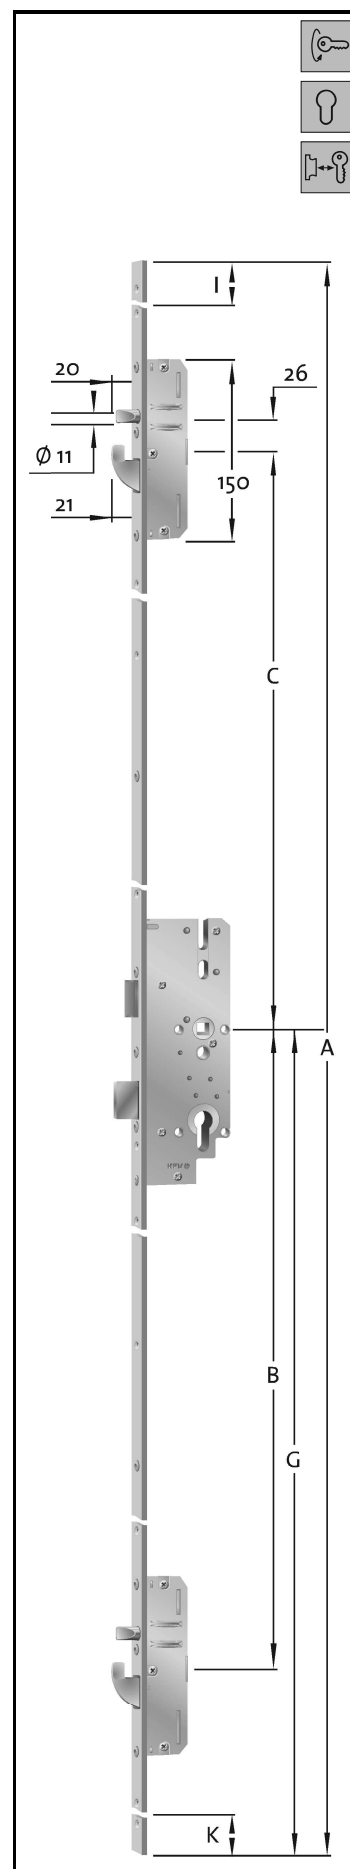

AS 2602

Meerpuntssluiting met hoofdslotkasten 2x pen-haakschoot combinatie

Art. nr.	voorplaat	maat
AS 2602 F 16		16 x 3 mm
AS 2602 F 20		20 x 3 mm
AS 2602 F 24		24 x 3 mm

PC maat	doornmaat in mm														
 72	-	-	-	-	-	-	-	-	55	-	65	70	80	-	-
	-	-	-	-	-	-	-	20	-	20	20	20	-	-	
	8 mm, 10 mm														

varianten in mm		A	B	C	G	I	K
 72 mm	B001	2170	760	730	1020	290	130
	B002	2170	760	730	1050	260	160
	B004	2400	760	980	1050	240	160
	B166	1855	760	730	952	62	43
	B635	2400	760	480	1050	740	160
	B639	2400	760	1105	1050	115	160
	K007	1847	822,5	730	970	-	-
	W267	2400	740	750	1050	470	180
	W268	1700	740	750	845	5	5
	W269	2400	740	1105	1050	145	210
	W270	2055	740	1105	845	5	5

1
2
3
4
5
6
7
8