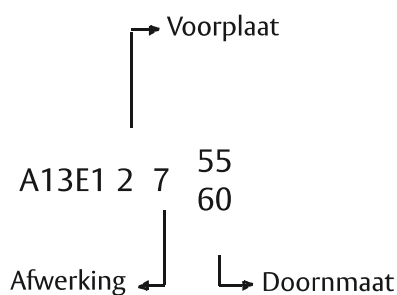

SERIE E1

A13E1 Blind klavierslot

KENMERKEN

Asafstand	72 mm
Draairichting	keerbaar
Slotkast	gesloten, verzinkt
Dagschoot	sinterstaal vernikkeld
Nachtschoot	14,5 mm (enkele toer), massief zamac vernikkeld
Kruknoop	staal, 3-delig, zelfklemmend
Krukstift	8 mm
Patentgaten	ja

BESCHIKBAARHEID

Doornmaat	55 – 60 mm
Voorplaat	symmetrisch afgerond (2) 24 mm breed
Afwerking	chromstaal geborsteld (7)
Sluitplaat	vlak (PC080)

VERPAKKING

Per stuk (incl. vernikkelde sleutel, excl. sluitplaat)
Bulk (per 25 stuks, incl. 25 sleutels, excl. sluitplaat)

BIJKOMENDE EIGENSCHAPPEN

Voldoet aan BENOR ATG RF 30'/60'
Volgens EN12209

3	M	4	1	0	F	2	H	D	3	0
---	---	---	---	---	---	---	---	---	---	---

ARTIKELCODE

b.v. A13E127 55