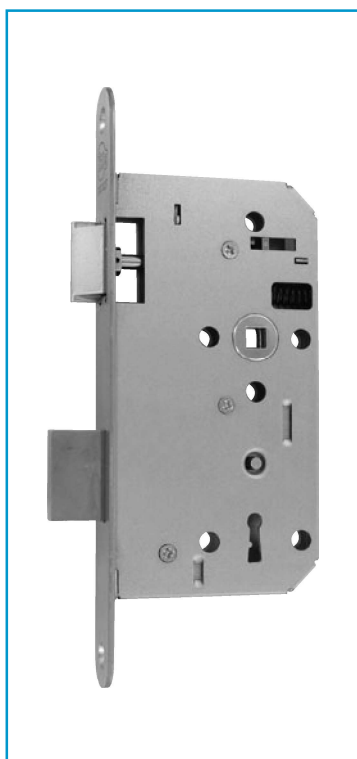

SERIE E1

A13E1 Blind klavierslot

KENMERKEN

Asafstand	72 mm
Draairichting	keerbaar
Slotkast	gesloten, verzinkt
Dagschoot	sinterstaal vernikkeld
Nachtschoot	14,5 mm (enkele toer), massief zamac vernikkeld
Kruknoop	staal, 3-delig, zelfklemmend
Krukstift	8 mm
Patentgaten	ja

BESCHIKBAARHEID

Doornmaat	55 – 60 mm
Voorplaat	symmetrisch afgerond (2) 24 mm breed
Afwerking	chromstaal geborsteld (7)
Sluitplaat	vlak (PC080)

VERPAKKING

Per stuk (incl. vernikkelde sleutel, excl. sluitplaat)
Bulk (per 25 stuks, incl. 25 sleutels, excl. sluitplaat)

BIJKOMENDE EIGENSCHAPPEN

Voldoet aan BENOR ATG RF 30'/60'
Volgens EN12209

3	M	4	1	0	F	2	H	D	3	0
---	---	---	---	---	---	---	---	---	---	---

ARTIKELCODE

b.v. A13E127 55