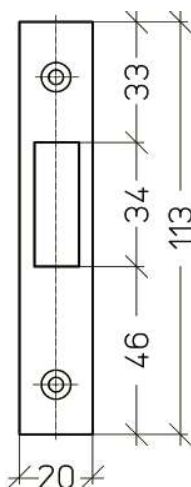

## PA017

**Vorm** rechthoekig  
**Afwerking** staal: inox look gelakt  
**Draairichting** links en rechts bruikbaar  
**Dikte** 1,5 mm

**Voor sloten:**  
 A4613

## PA021

**Vorm** rechthoekig  
**Afwerking** staal: inox look gelakt  
**Draairichting** links en rechts bruikbaar  
**Dikte** 1,5 mm

**Voor sloten:**  
 A7131

## PA022

**Vorm** rechthoekig  
**Afwerking** chroomstaal geborsteld  
**Draairichting** links en rechts bruikbaar  
**Dikte** 2,5 mm

**Voor sloten:**  
 A7159  
 A7659

## PA032

**Vorm** rechthoekig  
**Afwerking** staal: inox look gelakt  
**Draairichting** links en rechts bruikbaar  
**Dikte** 2 mm

**Voor sloten:**  
 A7632