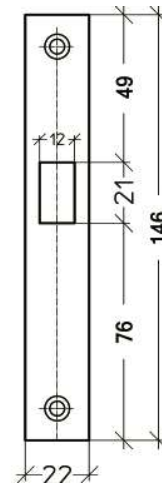

## PA017

**Vorm** rechthoekig  
**Afwerking** staal: inox look gelakt  
**Draairichting** links en rechts bruikbaar  
**Dikte** 1,5 mm

**Voor sloten:**  
 A4613

## PA021

**Vorm** rechthoekig  
**Afwerking** staal: inox look gelakt  
**Draairichting** links en rechts bruikbaar  
**Dikte** 1,5 mm

**Voor sloten:**  
 A7131

## PA022

**Vorm** rechthoekig  
**Afwerking** chroomstaal geborsteld  
**Draairichting** links en rechts bruikbaar  
**Dikte** 2,5 mm

**Voor sloten:**  
 A7159  
 A7659

## PA032

**Vorm** rechthoekig  
**Afwerking** staal: inox look gelakt  
**Draairichting** links en rechts bruikbaar  
**Dikte** 2 mm

**Voor sloten:**  
 A7632