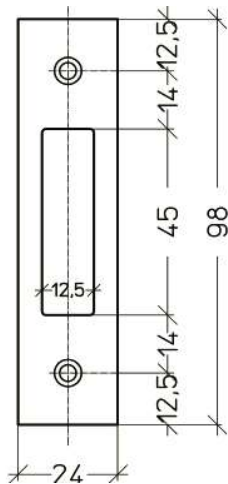

## PA017

**Vorm** rechthoekig  
**Afwerking** staal: inox look gelakt  
**Draairichting** links en rechts bruikbaar  
**Dikte** 1,5 mm

**Voor sloten:**  
 A4613

## PA021

**Vorm** rechthoekig  
**Afwerking** staal: inox look gelakt  
**Draairichting** links en rechts bruikbaar  
**Dikte** 1,5 mm

**Voor sloten:**  
 A7131

## PA022

**Vorm** rechthoekig  
**Afwerking** chroomstaal geborsteld  
**Draairichting** links en rechts bruikbaar  
**Dikte** 2,5 mm

**Voor sloten:**  
 A7159  
 A7659

## PA032

**Vorm** rechthoekig  
**Afwerking** staal: inox look gelakt  
**Draairichting** links en rechts bruikbaar  
**Dikte** 2 mm

**Voor sloten:**  
 A7632