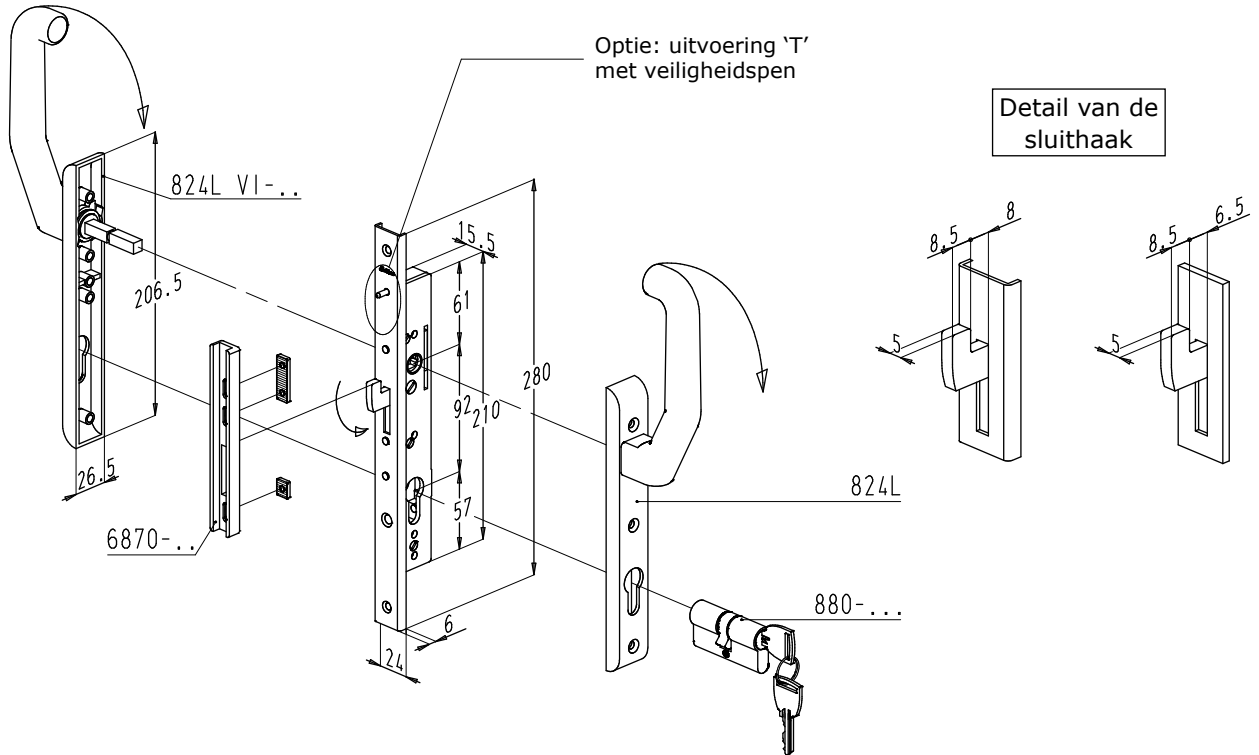

8. Penta-Lock nr. 6790 en nr. 6790P

Penta-Lock nr. 6790

Sluitpunten: 1 haak

Penta-Lock nr. 6790P

Uitvoering 'P' met anti-uitheffen: verhindert uitheffen van de vleugel wanneer geen cilinder gebruikt wordt.

Geen uitvoering 'T' mogelijk!

	6790-16-20 6790P-16-20
Doornmaat	20 → X=19.5 30 → X=31
	6790-20-20 6790P-20-20
Doornmaat	20 → X=19.5 30 → X=31
	6790-U 20-15 6790P-U 20-15
Doornmaat	15 → X=18 25 → X=29.5
	6790-U 24-15 6790P-U 24-15
Doornmaat	15 → X=18 25 → X=29.5