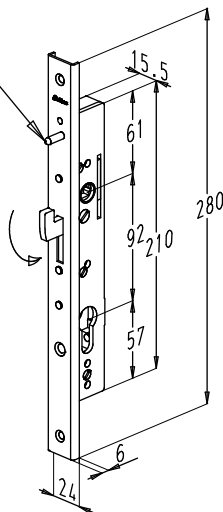

8. Penta-Lock nr. 6790 en nr. 6790P

Penta-Lock nr. 6790

Sluitpunten: 1 haak

Penta-Lock nr. 6790P

Uitvoering 'P' met anti-uitheffen: verhindert uitheffen van de vleugel wanneer geen cilinder gebruikt wordt.

Geen uitvoering 'T' mogelijk!

	6790-16-20 6790P-16-20
Doornmaat	20 → X=19.5 30 → X=31
	6790-20-20 6790P-20-20
Doornmaat	20 → X=19.5 30 → X=31
	6790-U 20-15 6790P-U 20-15
Doornmaat	15 → X=18 25 → X=29.5
	6790-U 24-15 6790P-U 24-15
Doornmaat	15 → X=18 25 → X=29.5