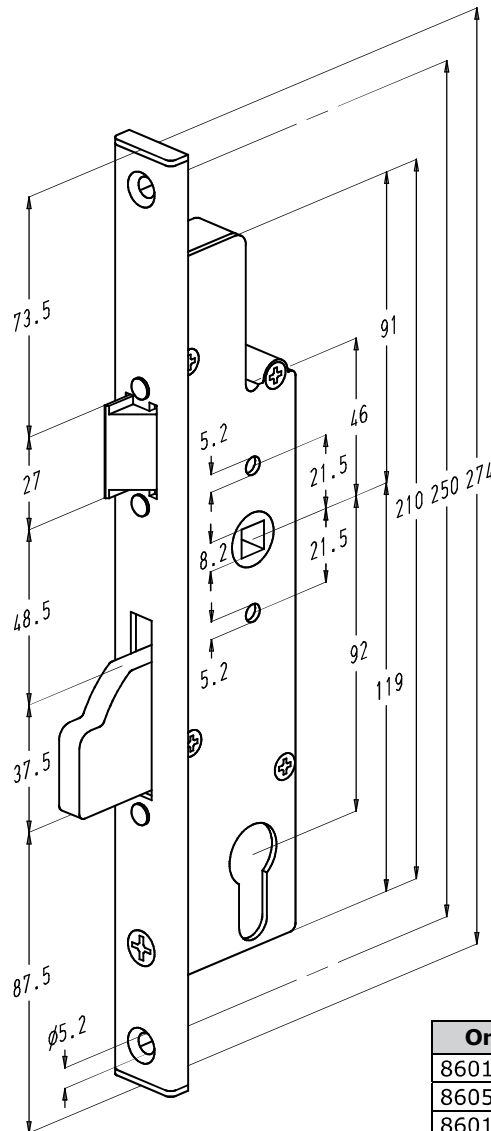

2.2. Lock with narrow latch bolt and dead bolt

Flat faceplate

Order code	A (mm)	B (mm)	C (mm)	E (mm)
8601B-16-30	27	30	16	9.5
8605B-16-30				13.5
8601B-16-35	32	35	16	9.5
8605B-16-35				13.5
8301B-16-40	37	40	16	9.5
8305B-16-40				13.5
8601B-20-30	27	30	20	9.5
8605B-20-30				13.5
8601B-20-35	32	35	20	9.5
8605B-20-35				13.5
8301B-20-40	37	40	20	9.5
8305B-20-40				13.5
8601B-24-30	27	30	24	9.5
8605B-24-30				13.5
8601B-24-35	32	35	24	9.5
8605B-24-35				13.5
8301B-24-40	37	40	24	9.5
8305B-24-40				13.5

U-faceplate

Order code	A (mm)	B (mm)	C (mm)	D (mm)	E (mm)
8601B-U22-25	22.5	29	22	6.5	10.5
8605B-U22-25					14.5
8601B-U22-30	27.5	34	22	6.5	10.5
8605B-U22-30					14.5
8301B-U22-35	32.5	39	22	6.5	10.5
8305B-U22-35					14.5
8601B-U24-25	22.5	29	24	6.5	10.5
8605B-U24-25					14.5
8601B-U24-27	24	29	24	5	10.5
8605B-U24-27					14.5
8601B-U24-30	27.5	34	24	6.5	10.5
8605B-U24-30					14.5
8601B-U24-32	29	34	24	5	10.5
8605B-U24-32					14.5
8301B-U24-35	32.5	39	24	6.5	10.5
8305B-U24-35					14.5
8301B-U24-37	34	39	24	5	10.5
8305B-U24-37					14.5