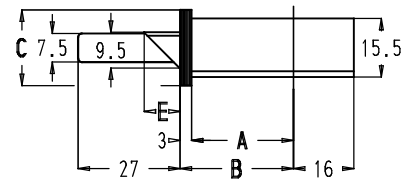

2.2. Lock with narrow latch bolt and dead bolt

Flat faceplate

Order code	A (mm)	B (mm)	C (mm)	E (mm)
8601B-16-30	27	30	16	9.5
8605B-16-30				13.5
8601B-16-35	32	35	16	9.5
8605B-16-35				13.5
8301B-16-40	37	40	16	9.5
8305B-16-40				13.5
8601B-20-30	27	30	20	9.5
8605B-20-30				13.5
8601B-20-35	32	35	20	9.5
8605B-20-35				13.5
8301B-20-40	37	40	20	9.5
8305B-20-40				13.5
8601B-24-30	27	30	24	9.5
8605B-24-30				13.5
8601B-24-35	32	35	24	9.5
8605B-24-35				13.5
8301B-24-40	37	40	24	9.5
8305B-24-40				13.5

U-faceplate

Order code	A (mm)	B (mm)	C (mm)	D (mm)	E (mm)
8601B-U22-25	22.5	29	22	6.5	10.5
8605B-U22-25					14.5
8601B-U22-30	27.5	34	22	6.5	10.5
8605B-U22-30					14.5
8301B-U22-35	32.5	39	22	6.5	10.5
8305B-U22-35					14.5
8601B-U24-25	22.5	29	24	6.5	10.5
8605B-U24-25					14.5
8601B-U24-27	24	29	24	5	10.5
8605B-U24-27					14.5
8601B-U24-30	27.5	34	24	6.5	10.5
8605B-U24-30					14.5
8601B-U24-32	29	34	24	5	10.5
8605B-U24-32					14.5
8301B-U24-35	32.5	39	24	6.5	10.5
8305B-U24-35					14.5
8301B-U24-37	34	39	24	5	10.5
8305B-U24-37					14.5