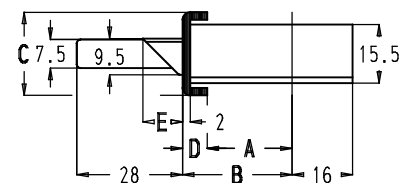

2.2. Lock with narrow latch bolt and dead bolt

Flat faceplate

Order code	A (mm)	B (mm)	C (mm)	E (mm)
8601B-16-30	27	30	16	9.5
8605B-16-30				13.5
8601B-16-35	32	35	16	9.5
8605B-16-35				13.5
8301B-16-40	37	40	16	9.5
8305B-16-40				13.5
8601B-20-30	27	30	20	9.5
8605B-20-30				13.5
8601B-20-35	32	35	20	9.5
8605B-20-35				13.5
8301B-20-40	37	40	20	9.5
8305B-20-40				13.5
8601B-24-30	27	30	24	9.5
8605B-24-30				13.5
8601B-24-35	32	35	24	9.5
8605B-24-35				13.5
8301B-24-40	37	40	24	9.5
8305B-24-40				13.5

U-faceplate

Order code	A (mm)	B (mm)	C (mm)	D (mm)	E (mm)
8601B-U22-25	22.5	29	22	6.5	10.5
8605B-U22-25					14.5
8601B-U22-30	27.5	34	22	6.5	10.5
8605B-U22-30					14.5
8301B-U22-35	32.5	39	22	6.5	10.5
8305B-U22-35					14.5
8601B-U24-25	22.5	29	24	6.5	10.5
8605B-U24-25					14.5
8601B-U24-27	24	29	24	5	10.5
8605B-U24-27					14.5
8601B-U24-30	27.5	34	24	6.5	10.5
8605B-U24-30					14.5
8601B-U24-32	29	34	24	5	10.5
8605B-U24-32					14.5
8301B-U24-35	32.5	39	24	6.5	10.5
8305B-U24-35					14.5
8301B-U24-37	34	39	24	5	10.5
8305B-U24-37					14.5