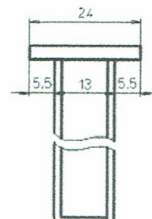

Belgisch Links	=	Din Rechts
Belgisch Rechts	=	Din Links

DIN sloten

Voorplaat 24 mm

Asymmetrisch
Voor stompe deuren

Voorplaat 20 mm

Asymmetrisch
Voor opdekdeuren

Versterkte noot

Zelfklemmende noot

Insteeksloten

Voorplaat 24 mm

Symmetrisch
Voor stompe deuren

Voorplaat 20 mm

Asymmetrisch
Voor opdekdeuren

Wrijvingsvrije dagschoot

Keerbaarheid dagschoot serie 56 en 90

Keerbaarheid dagschoot serie 53