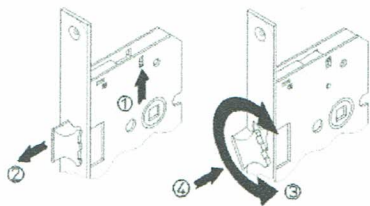

Belgisch Links	=	Din Rechts
Belgisch Rechts	=	Din Links

DIN sloten

Voorplaat 24 mm

Asymmetrisch
Voor stompe deuren

Voorplaat 20 mm

Asymmetrisch
Voor opdekdeuren

Versterkte noot

Zelfklemmende noot

Insteeksloten

Voorplaat 24 mm

Symmetrisch
Voor stompe deuren

Voorplaat 20 mm

Asymmetrisch
Voor opdekdeuren

Wrijvingsvrije dagschoot

Keerbaarheid dagschoot serie 56 en 90

Keerbaarheid dagschoot serie 53