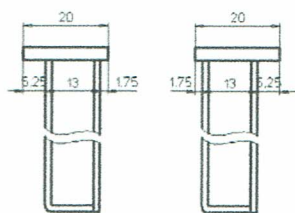

Belgisch Links	=	Din Rechts
Belgisch Rechts	=	Din Links

DIN sloten

Voorplaat 24 mm

Asymmetrisch
Voor stompe deuren

Voorplaat 20 mm

Asymmetrisch
Voor opdekdeuren

Versterkte noot

Zelfklemmende noot

Insteeksloten

Voorplaat 24 mm

Symmetrisch
Voor stompe deuren

Voorplaat 20 mm

Asymmetrisch
Voor opdekdeuren

Wrijvingsvrije dagschoot

Keerbaarheid dagschoot serie 56 en 90

Keerbaarheid dagschoot serie 53