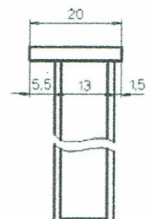

Belgisch Links	=	Din Rechts
Belgisch Rechts	=	Din Links

DIN sloten

Voorplaat 24 mm

Asymmetrisch
Voor stompe deuren

Voorplaat 20 mm

Asymmetrisch
Voor opdekdeuren

Versterkte noot

Zelfklemmende noot

Insteeksloten

Voorplaat 24 mm

Symmetrisch
Voor stompe deuren

Voorplaat 20 mm

Asymmetrisch
Voor opdekdeuren

Wrijvingsvrije dagschoot

Keerbaarheid dagschoot serie 56 en 90

Keerbaarheid dagschoot serie 53