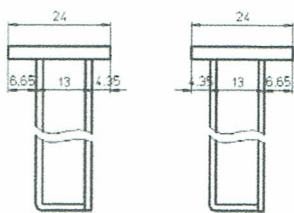

Belgisch Links	=	Din Rechts
Belgisch Rechts	=	Din Links

DIN sloten

Voorplaat 24 mm

Asymmetrisch
Voor stompe deuren

Voorplaat 20 mm

Asymmetrisch
Voor opdekdeuren

Versterkte noot

Zelfklemmende noot

Insteeksloten

Voorplaat 24 mm

Symmetrisch
Voor stompe deuren

Voorplaat 20 mm

Asymmetrisch
Voor opdekdeuren

Wrijvingsvrije dagschoot

Keerbaarheid dagschoot serie 56 en 90

Keerbaarheid dagschoot serie 53